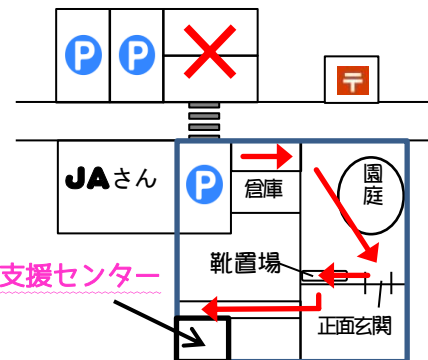

## お知らせ

- ★なかよし広場の予約受付開始は 10 時~です。
- ★なかよし広場開催日(1・15日)の午前中、7・9日の午後は園庭のみの開放となります。
- ★新型コロナウイルス感染症の状況に伴い、なかよし広場の変更、支援センターの利用についてのお知らせ等、ホームページにてお伝えさせていただきます。

2023.3.1

船穂地域子育て支援センター(船穂保育園内)  
〒710-0261 倉敷市船穂町船穂 2627-1  
086-552-5355 086-552-4695

### 開放時間

月～金曜日 9:30～11:30(11:20)  
12:30～15:30(15:20)

### 時間

( )内は、  
片付け開始時間

- ①正面玄関に入り、ゾウの水道で手を洗います。
- ②センター入口で検温・アルコール消毒・健康チェックをして入室します。
- ③名簿に体温を記入します。

※個人情報保護のため、写真撮影、SNSへ投稿をされる場合は他の子どもさんが写らないようにご配慮ください。

## なかよし広場 3月予定

★時間は、9:30～11:00の予定です。(9:30～10:00は、受付時間です。)

月	火	水	木	金
20	21	22	23	24
← 予約期間				
27	28	1 なかよし広場 子どもの育ちを 応援します ～愛着を育むために	2	3
← 予約期間				
6	7	8	9	10
← 予約期間				
13	14	15 なかよし広場 散歩 スイートピー畑	16	17
20	21	22	23	24
27	28	29	30	31